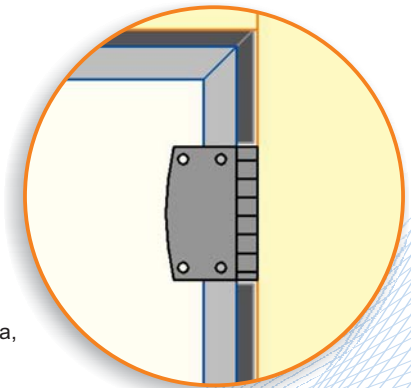

Swinging Doors, Pendeltüren, Va et vient Portes, Va e vieni Porte

- Aluminum door wing frame (40 mm),
Aluminium tür-flügelrahmen,
Châssis de battant de porte en aluminium,
Telaio della porta ala alluminio,
- PUR insulated, Isolation, Isolata (45 kg/m³),
- Single or double winged, Einzel-oder zweiflügelige,
Simple ou double ailé, Singola o doppia alato,
- Durable spring hinges, Langlebig federscharniere,
Charnières à ressort durables, Cerniere a molla durevoli,
- Oval plexiglass windows, Oval plexiglassscheiben,
Ovale fenêtres en plexiglas, Ovales en plexiglass fenestre,
- Perimeter rubber gaskets, Perimeter gummidichtungen,
Périmètre de joints en caoutchouc, Perimetrali guarnizioni di gomma,
- Face colours, gesicht farben, couleurs des faces, colori viso:
Prepainted (RAL9002) and PVC coated (RAL9010),
Vorgestrichene (RAL9002) und PVC-beschichtet (RAL9010),
Prépeint (RAL9002) et enduit PVC (RAL9010),
Preverniciato (RAL9002) e rivestito in PVC (RAL9010),
- Option bottom part of stainless steel,
Option bodenteil aus edelstahl,
Option partie inférieure de l'acier inoxydable,
Opzione parte inferiore di acciaio inossidabile,
- Option PVC bumper, Option PVC stoß fänger,
Option pare-chocs en PVC, Opzione PVC paraurti,
- Other dimensions on demand, Andere abmessungen auf anfrage,
Autres dimensions sur demande, Altre dimensioni su richiesta.

Silicone Curtains, Silikon Vorhang, Rideaux en silicone, Tende silicone

Standard Single Wing Swinging Door Clear Opening Dimensions (B x H) mm		
800 x 2000	900 x 2000	1000 x 2000
800 x 2100	900 x 2100	1000 x 2100
800 x 2200	900 x 2200	1000 x 2200